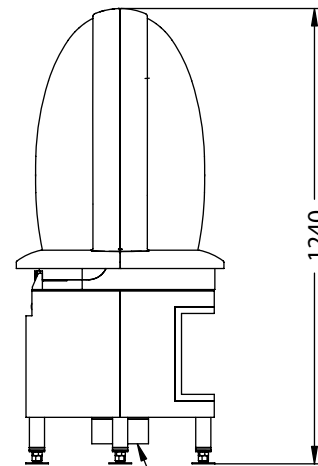

Vorderansicht
M~1:20

Seitenansicht
M~1:20

Rohr in Rohr Ø 80/Ø 140
(raumluftunabhängig)

Horizontalschnitt
M~1:10

Stand: Juli 2007

Die Abbildungen und Zeichnungen sind urheberrechtlich geschützt. Verwertung oder Veröffentlichung, auch einzelner Details, nur mit unserer Genehmigung. Technische Änderungen vorbehalten.