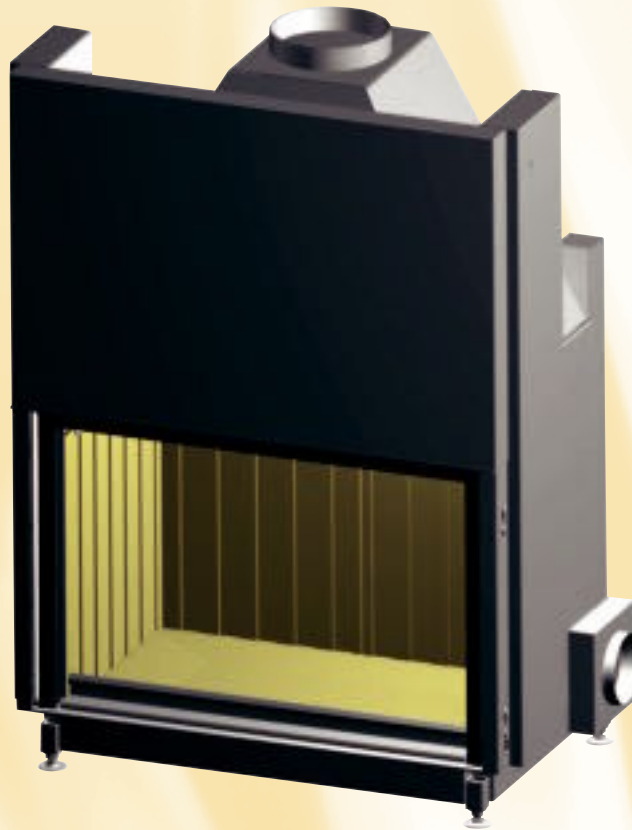

Die Abbildungen und Zeichnungen sind urheberrechtlich geschützt. Verwertung oder Veröffentlichung, auch einzelner Details, nur mit unserer Genehmigung. Technische Änderungen vorbehalten.

All representations and drawings are copyrighted. Utilisation or publication, also single details, only with our written approval. Technical data are subject to change without notice.

Droit de reproduction interdit (loi du 11 mars 1957)
L'utilisation, par quelque procédé que ce soit, même partielle, ne peut se faire qu'avec notre consentement. La société SPARTHHERM se réserve le droit de modifier ses appareils sans Préavis.

Illustrazioni e disegni sono protetti da diritti d'autore. Utilizzo o pubblicazione, anche parziale, esclusivamente con la nostra autorizzazione. Ci riserviamo la facoltà di apportare modifiche o migliorie tecniche.