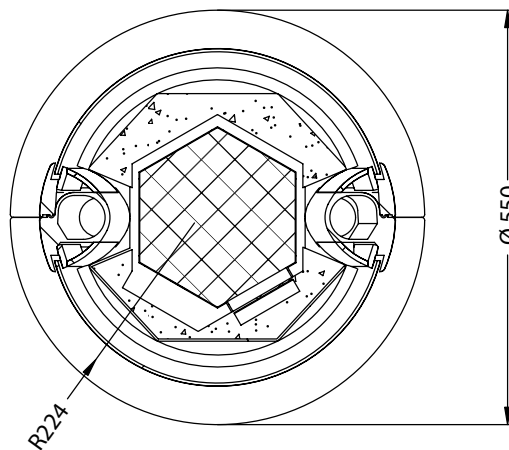

Vorderansicht
M~1:20

Seitenansicht
M~1:20

Rohr in Rohr Ø 80/Ø 140
(raumluftunabhängig)

Horizontalschnitt
M~1:10

Stand: Juli 2007

Die Abbildungen und Zeichnungen sind urheberrechtlich geschützt. Verwertung oder Veröffentlichung, auch einzelner Details, nur mit unserer Genehmigung. Technische Änderungen vorbehalten.