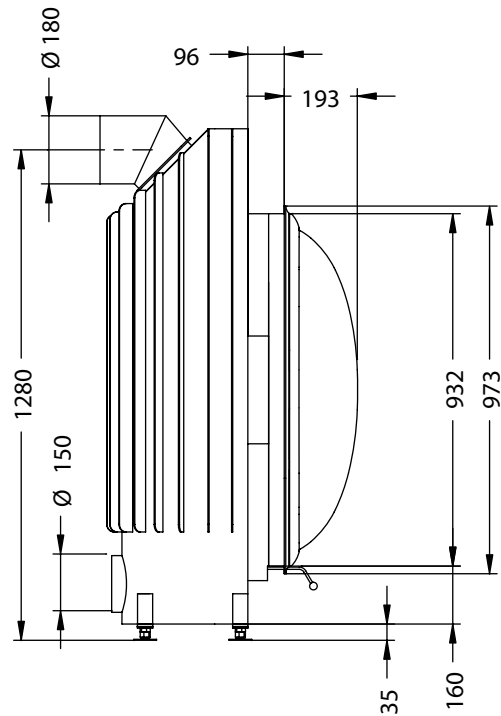

Arte 0 klappbar

—PRESTIGE—

Vorderansicht
M~1:20

Seitenansicht
M~1:20

Horizontalschnitt
M~1:10

Stand: Juli 2007

Die Abbildungen und Zeichnungen sind urheberrechtlich geschützt. Verwertung oder Veröffentlichung, auch einzelner Details, nur mit unserer Genehmigung. Technische Änderungen vorbehalten.