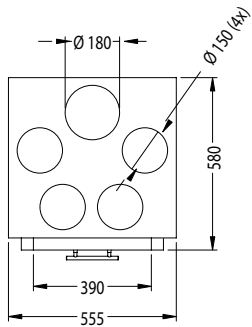

Arte 1Vh hochschiebbar