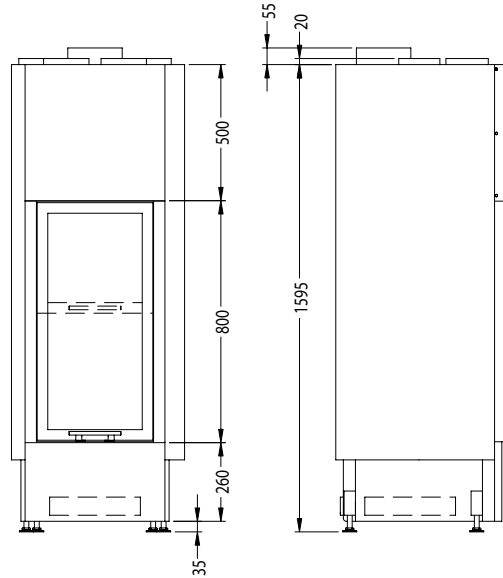

Arte 1Vh hochschiebbar