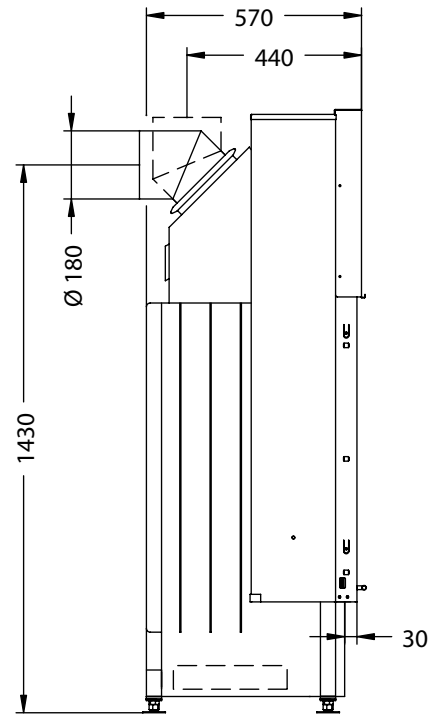

Arte 1Vh-4S hochschiebbar

LINEAR 4S

Vorderansicht
M~1:20

Verdeckter Scheibenrahmen, seitlich
eingefasste 4-seitig bedruckte Glaskeramik

Seitenansicht
M~1:20

Horizontalschnitt
M~1:10

Anschlussstutzen von eckig auf rund optional erhältlich