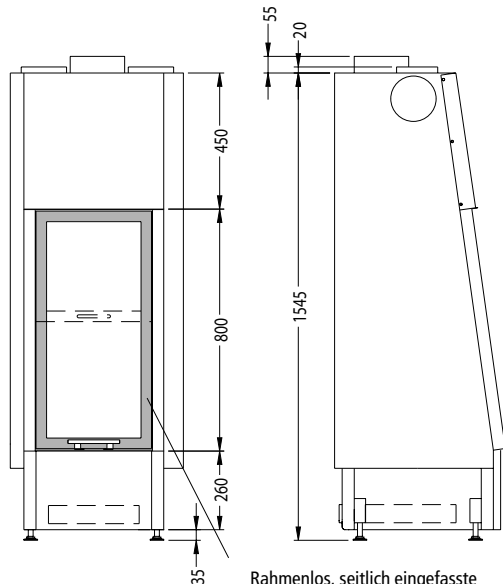

Arte Sh-4S hochschiebbar

Rahmenlos, seitlich eingefasste
4-seitig bedruckte Glaskeramik

Die Abbildungen und Zeichnungen sind urheberrechtlich geschützt. Verwertung oder Veröffentlichung, auch einzelner Details, nur mit unserer Genehmigung. Technische Änderungen vorbehalten.

All representations and drawings are copyrighted. Utilisation or publication, also single details, only with our written approval. Technical data are subject to change without notice.

Droit de reproduction interdit (loi du 11 mars 1957) L'utilisation, par quelque procédé que ce soit, même partielle, ne peut se faire qu'avec notre consentement. La société SPARTHERM se réserve le droit de modifier ses appareils sans Préavis.

Illustrazioni e disegni sono protetti da diritti d'autore. Utilizzo o pubblicazione, anche parziale, esclusivamente con la nostra autorizzazione. Ci riserviamo la facoltà di apportare modifiche o migliorie tecniche.