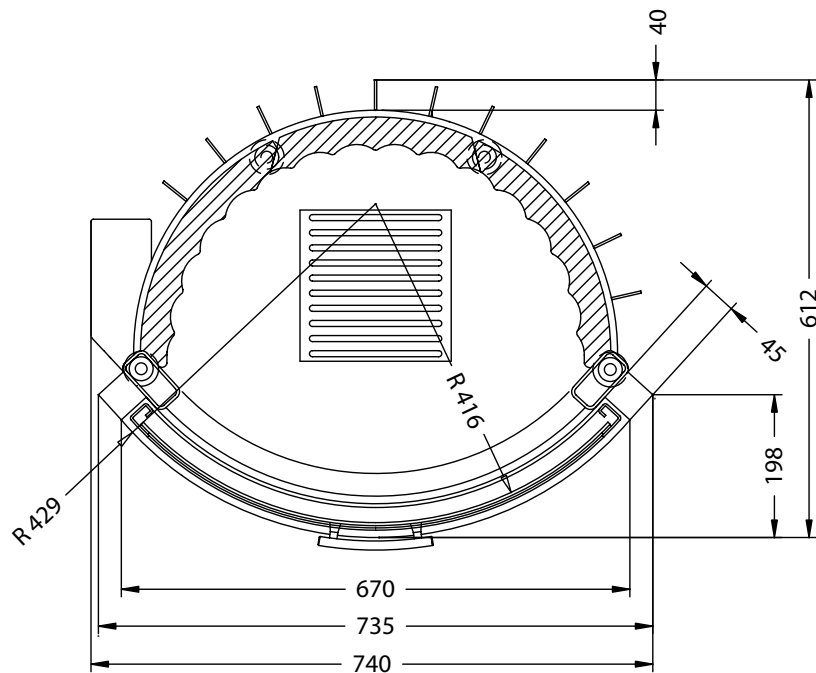

Stand: Juli 2007

Die Abbildungen und Zeichnungen sind urheberrechtlich geschützt. Verwertung oder Veröffentlichung, auch einzelner Details, nur mit unserer Genehmigung. Technische Änderungen vorbehalten.

All representations and drawings are copyrighted. Utilisation or publication, also single details, only with our written approval. Technical data are subject to change without notice.

Droit de reproduction interdit (loi du 11 mars 1957) L'utilisation, par quelque procédé que ce soit, même partielle, ne peut se faire qu'avec notre consentement. La société SPARTHERM se réserve le droit de modifier ses appareils sans Préavis.

Illustrazioni e disegni sono protetti da diritti d'autore. Utilizzo o pubblicazione, anche parziale, esclusivamente con la nostra autorizzazione. Ci riserviamo la facoltà di apportare modifiche o migliorie tecniche.