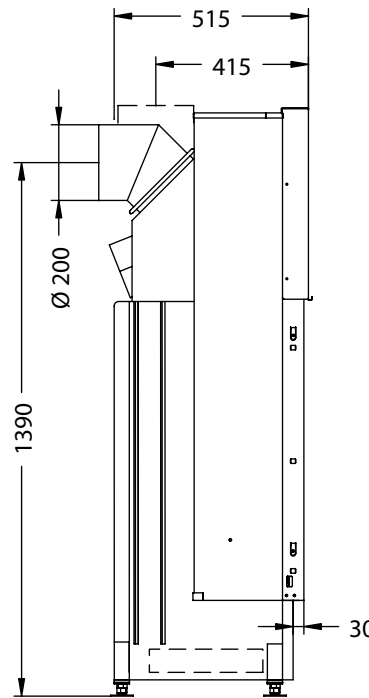

Arte Bh-3S hochschiebbar

LINEAR 

Vorderansicht
M~1:20

Seitenansicht
M~1:20

Horizontalschnitt
M~1:10

Anschlussstutzen von eckig auf rund optional erhältlich

Stand: Juli 2007

Die Abbildungen und Zeichnungen sind urheberrechtlich geschützt. Verwertung oder Veröffentlichung, auch einzelner Details, nur mit unserer Genehmigung. Technische Änderungen vorbehalten.