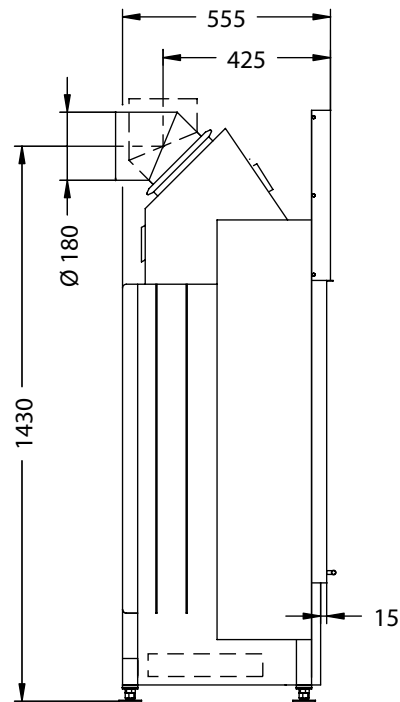

Arte 1Vh hochschiebbar

—PRESTIGE—

Vorderansicht
M~1:20

Seitenansicht
M~1:20

Horizontalschnitt
M~1:10

Anschlussstutzen von eckig auf rund optional erhältlich

Stand: Juli 2007

Die Abbildungen und Zeichnungen sind urheberrechtlich geschützt. Verwertung oder Veröffentlichung, auch einzelner Details, nur mit unserer Genehmigung. Technische Änderungen vorbehalten.