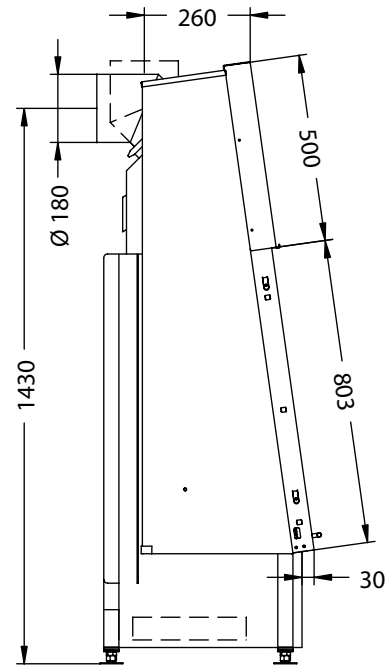

Vorderansicht
M~1:20

Seitenansicht
M~1:20

Horizontalschnitt
M~1:10

Anschlussstutzen von eckig auf rund optional erhältlich

Stand: Juli 2007

Die Abbildungen und Zeichnungen sind urheberrechtlich geschützt. Verwertung oder Veröffentlichung, auch einzelner Details, nur mit unserer Genehmigung. Technische Änderungen vorbehalten.

Arte Sh-4S hochschiebbar

LINEAR 4S

Vorderansicht
M~1:20

Verdeckter Scheibenrahmen, seitlich
eingefasste 4-seitig bedruckte Glaskeramik

Seitenansicht
M~1:20

Horizontalschnitt
M~1:10

Anschlussstutzen von eckig auf rund optional erhältlich