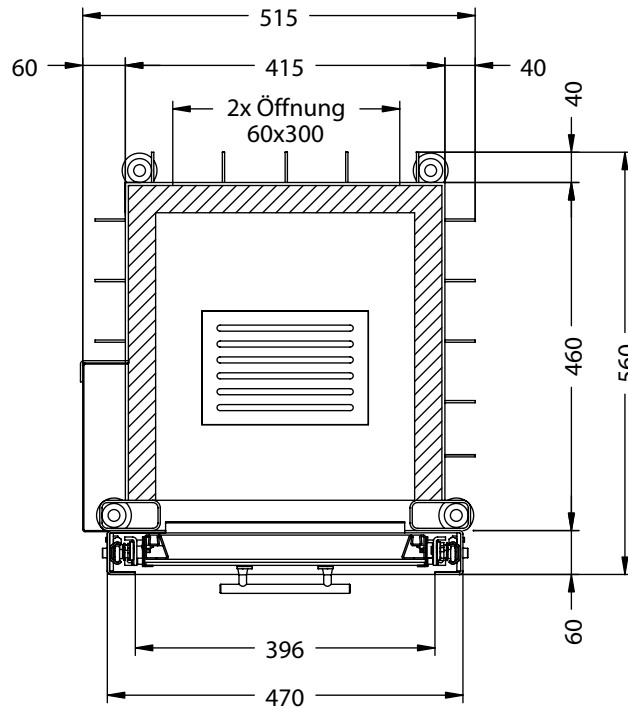

Arte 1Vh-4S hochschiebbar

LINEAR 4S

Vorderansicht
M~1:20

Verdeckter Scheibenrahmen, seitlich
eingefasste 4-seitig bedruckte Glaskeramik

Seitenansicht
M~1:20

Horizontalschnitt
M~1:10

Anschlussstutzen von eckig auf rund optional erhältlich