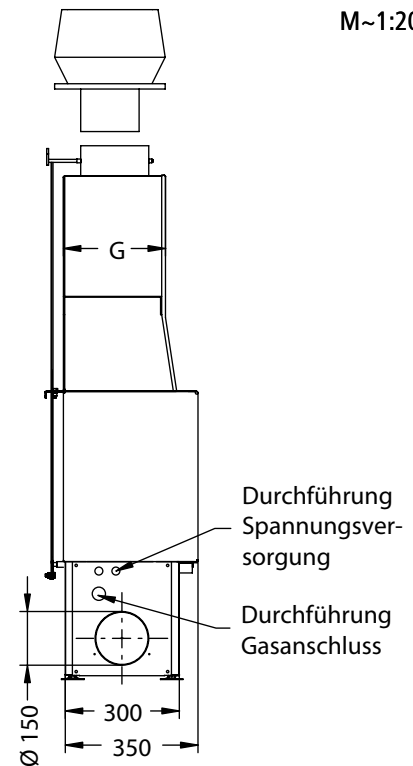

Seitenansicht
M~1:20