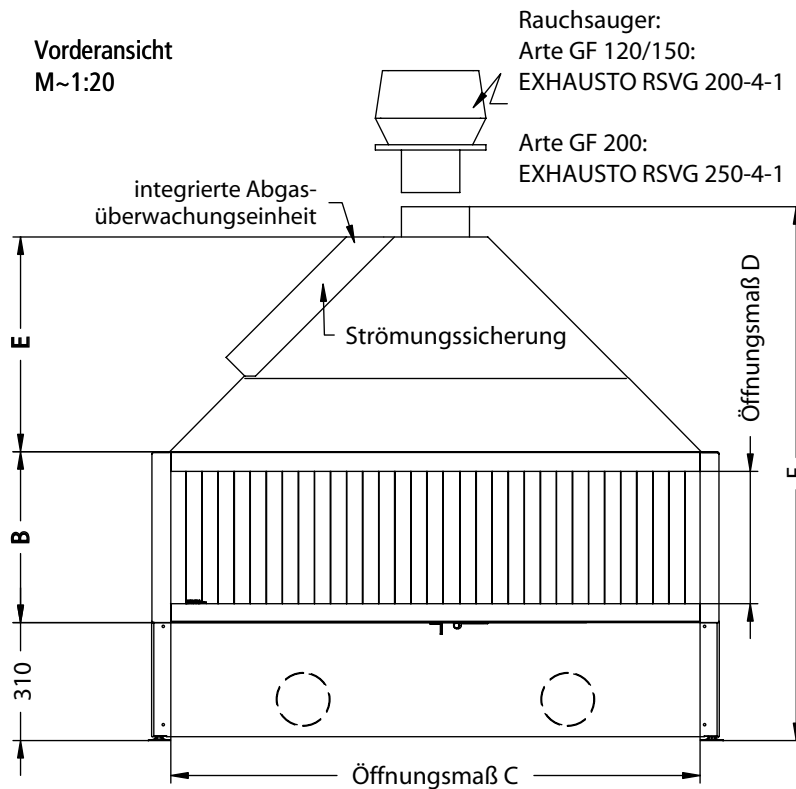

Vorderansicht
M~1:20