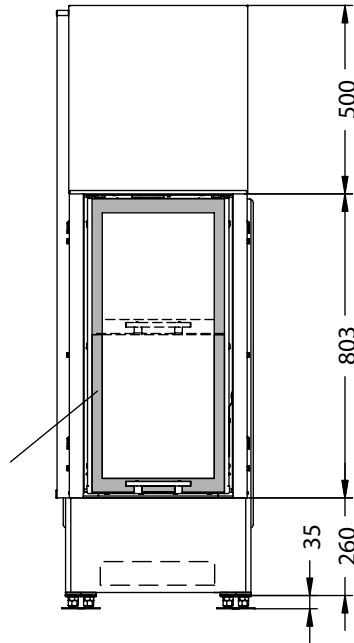

Arte 1Vh-4S hochschiebbar

LINEAR 4S

Vorderansicht
M~1:20

Verdeckter Scheibenrahmen, seitlich
eingefasste 4-seitig bedruckte Glaskeramik

Seitenansicht
M~1:20

Horizontalschnitt
M~1:10

Anschlussstutzen von eckig auf rund optional erhältlich