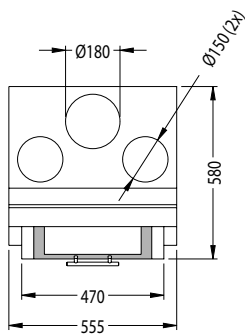

Arte Sh-4S hochschiebbar

Rahmenlos, seitlich eingefasste
4-seitig bedruckte Glaskeramik

Die Abbildungen und Zeichnungen sind urheberrechtlich geschützt. Verwertung oder Veröffentlichung, auch einzelner Details, nur mit unserer Genehmigung. Technische Änderungen vorbehalten.

All representations and drawings are copyrighted. Utilisation or publication, also single details, only with our written approval. Technical data are subject to change without notice.

Droit de reproduction interdit (loi du 11 mars 1957) L'utilisation, par quelque procédé que ce soit, même partielle, ne peut se faire qu'avec notre consentement. La société SPARTHERM se réserve le droit de modifier ses appareils sans Préavis.

Illustrazioni e disegni sono protetti da diritti d'autore. Utilizzo o pubblicazione, anche parziale, esclusivamente con la nostra autorizzazione. Ci riserviamo la facoltà di apportare modifiche o migliorie tecniche.