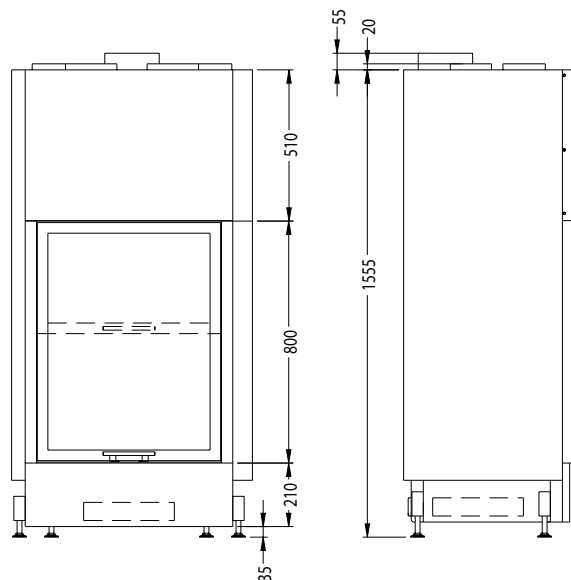

Arte Bh hochschiebbar

Die Abbildungen und Zeichnungen sind urheberrechtlich geschützt. Verwertung oder Veröffentlichung, auch einzelner Details, nur mit unserer Genehmigung. Technische Änderungen vorbehalten.

All representations and drawings are copyrighted. Utilisation or publication, also single details, only with our written approval. Technical data are subject to change without notice.

Droit de reproduction interdit (loi du 11 mars 1957) L'utilisation, par quelque procédé que ce soit, même partielle, ne peut se faire qu'avec notre consentement. La société SPARTHERM se réserve le droit de modifier ses appareils sans Préavis.

Illustrazioni e disegni sono protetti da diritti d'autore. Utilizzo o pubblicazione, anche parziale, esclusivamente con la nostra autorizzazione. Ci riserviamo la facoltà di apportare modifiche o migliorie tecniche.