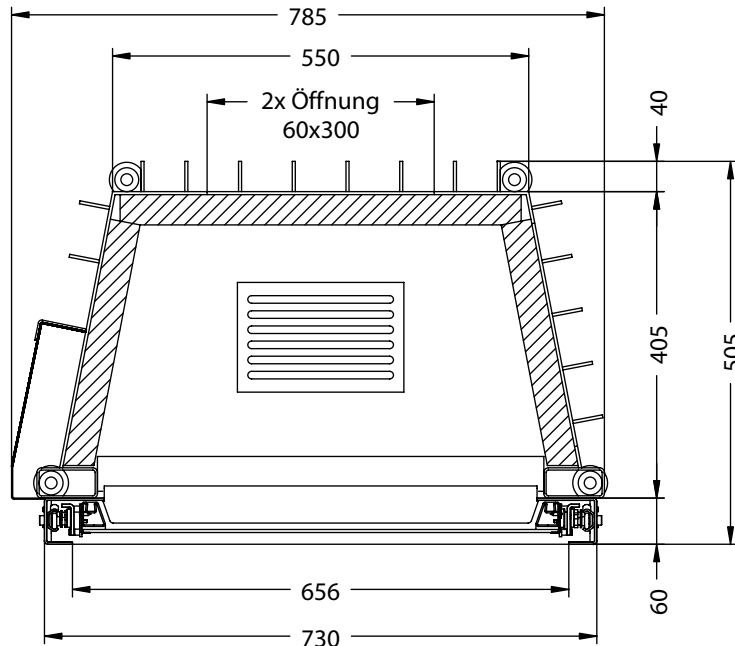

Arte Bh-3S hochschiebbar

LINEAR 

Vorderansicht
M~1:20

Seitenansicht
M~1:20

Horizontalschnitt
M~1:10

Anschlussstutzen von eckig auf rund optional erhältlich

Stand: Juli 2007

Die Abbildungen und Zeichnungen sind urheberrechtlich geschützt. Verwertung oder Veröffentlichung, auch einzelner Details, nur mit unserer Genehmigung. Technische Änderungen vorbehalten.