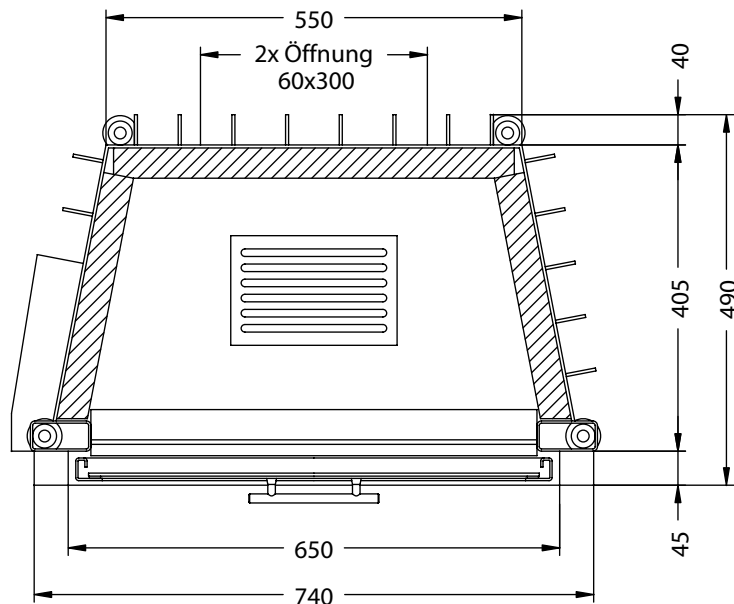

Vorderansicht
M~1:20

Seitenansicht
M~1:20

Horizontalschnitt
M~1:10

Anschlussstutzen von eckig auf rund optional erhältlich

Stand: Juli 2007

Die Abbildungen und Zeichnungen sind urheberrechtlich geschützt. Verwertung oder Veröffentlichung, auch einzelner Details, nur mit unserer Genehmigung. Technische Änderungen vorbehalten.