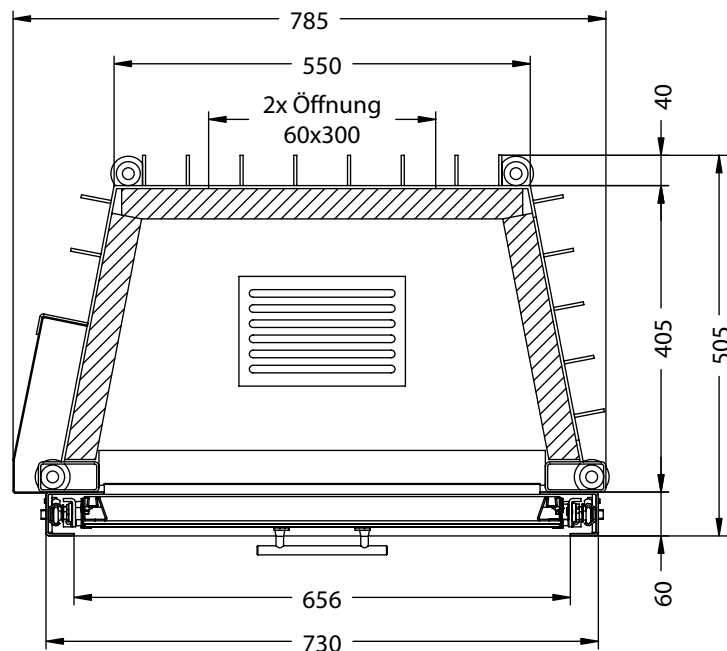

Arte Bh-4S hochschiebbar

LINEAR 4S

Vorderansicht
M~1:20

Verdeckter Scheibenrahmen, seitlich
eingefasste 4-seitig bedruckte Glaskeramik

Seitenansicht
M~1:20

Horizontalschnitt
M~1:10

Anschlussstutzen von eckig auf rund optional erhältlich