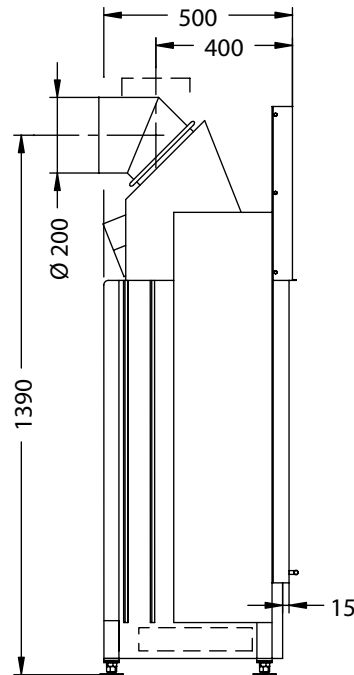

Seitenansicht
M~1:20