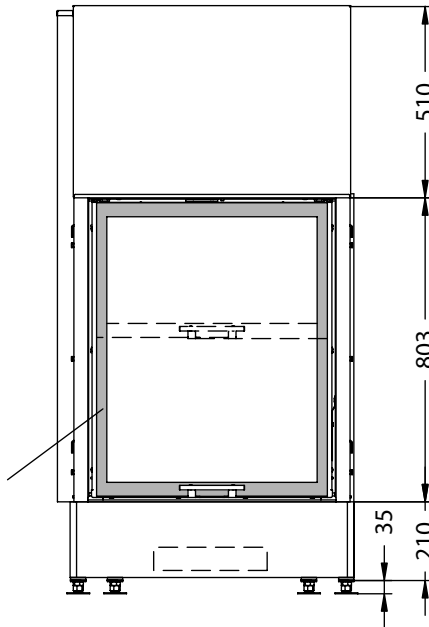

Arte Bh-4S hochschiebbar

LINEAR 4S

Vorderansicht
M~1:20

Verdeckter Scheibenrahmen, seitlich
eingefasste 4-seitig bedruckte Glaskeramik

Seitenansicht
M~1:20

Horizontalschnitt
M~1:10

Anschlussstutzen von eckig auf rund optional erhältlich