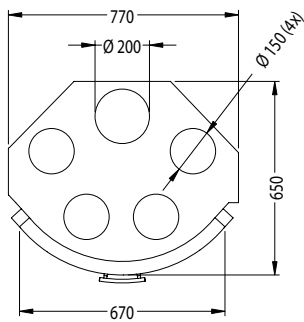

Arte BRh hochschiebbar