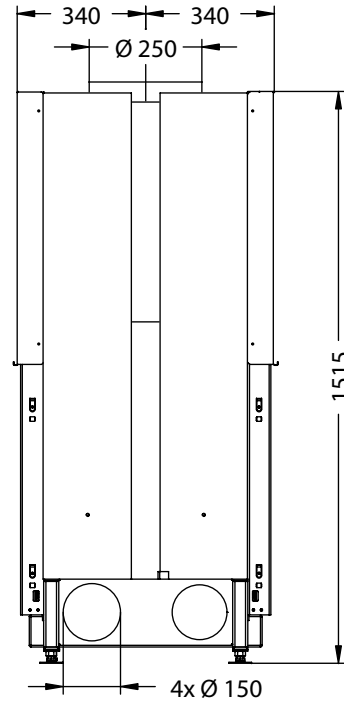

Arte X-FDh-3S hochschiebbar

LINEAR ^{3S}

Vorderansicht
M~1:20

Verdeckter Scheibenrahmen, seitlich
eingefasste 3-seitig bedruckte Glaskeramik

Seitenansicht
M~1:20

Horizontalschnitt
M~1:10

Stand: Juli 2007

Die Abbildungen und Zeichnungen sind urheberrechtlich geschützt. Verwertung oder Veröffentlichung, auch einzelner Details, nur mit unserer Genehmigung. Technische Änderungen vorbehalten.