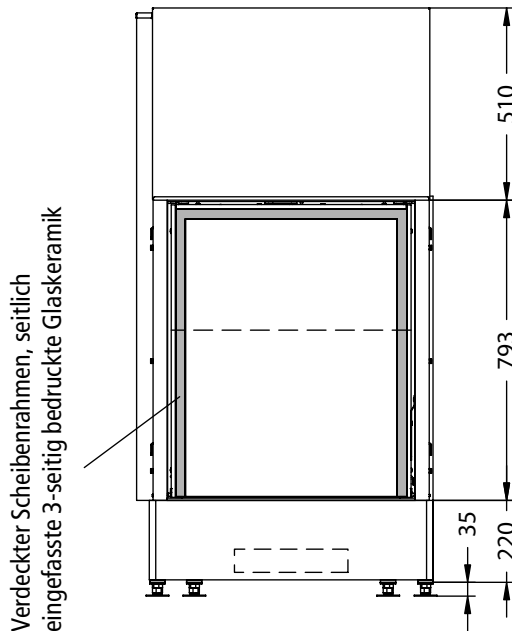

Arte Bh-3S hochschiebbar

LINEAR

Vorderansicht
M~1:20