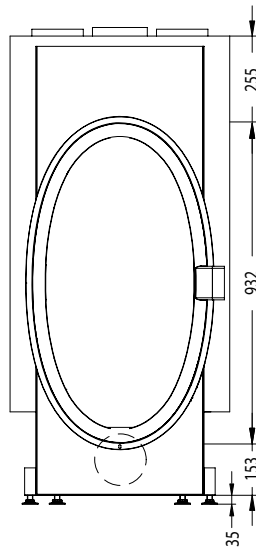

Arte 0 klappbar

Die Abbildungen und Zeichnungen sind urheberrechtlich geschützt. Verwertung oder Veröffentlichung, auch einzelner Details, nur mit unserer Genehmigung. Technische Änderungen vorbehalten.

All representations and drawings are copyrighted. Utilisation or publication, also single details, only with our written approval. Technical data are subject to change without notice.

Droit de reproduction interdit (loi du 11 mars 1957)
L'utilisation, par quelque procédé que ce soit, même partielle, ne peut se faire qu'avec notre consentement. La société SPARTHERM se réserve le droit de modifier ses appareils sans Préavis.

Illustrazioni e disegni sono protetti da diritti d'autore. Utilizzo o pubblicazione, anche parziale, esclusivamente con la nostra autorizzazione. Ci riserviamo la facoltà di apportare modifiche o migliorie tecniche.