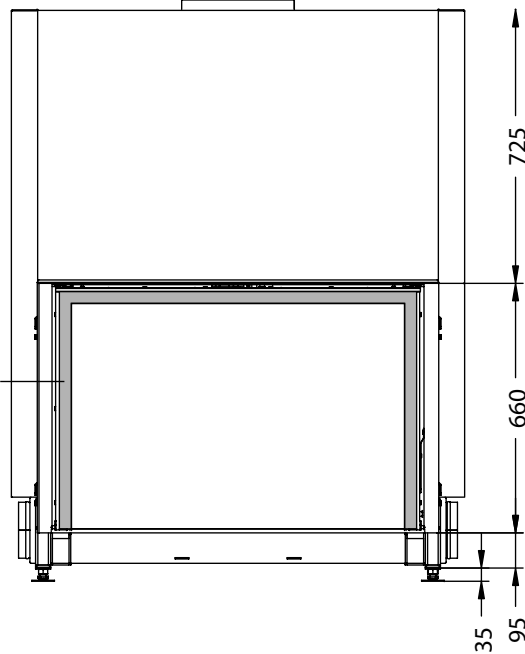

Arte X-FDh-3S hochschiebbar

LINEAR ^{3S}

Vorderansicht
M~1:20

Verdeckter Scheibenrahmen, seitlich
eingefasste 3-seitig bedruckte Glaskeramik