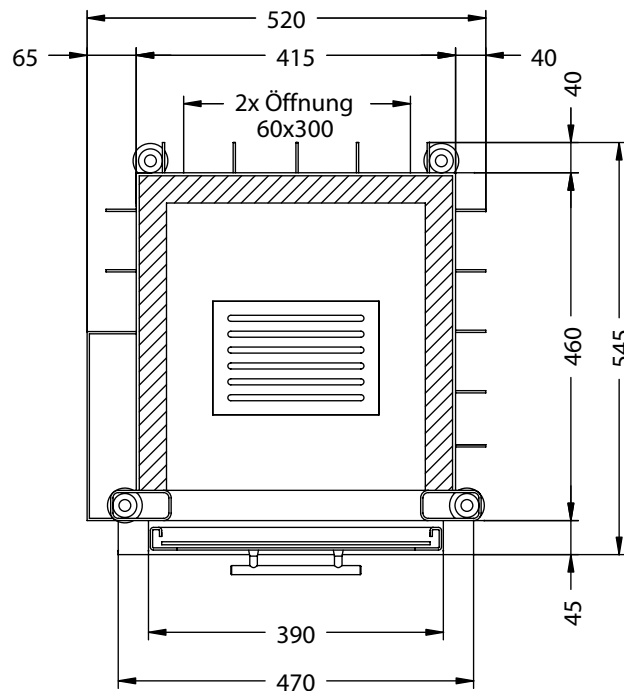

Arte 1Vh hochschiebbar

—PRESTIGE—

Vorderansicht
M~1:20

Seitenansicht
M~1:20

Horizontalschnitt
M~1:10

Anschlussstutzen von eckig auf rund optional erhältlich

Stand: Juli 2007

Die Abbildungen und Zeichnungen sind urheberrechtlich geschützt. Verwertung oder Veröffentlichung, auch einzelner Details, nur mit unserer Genehmigung. Technische Änderungen vorbehalten.