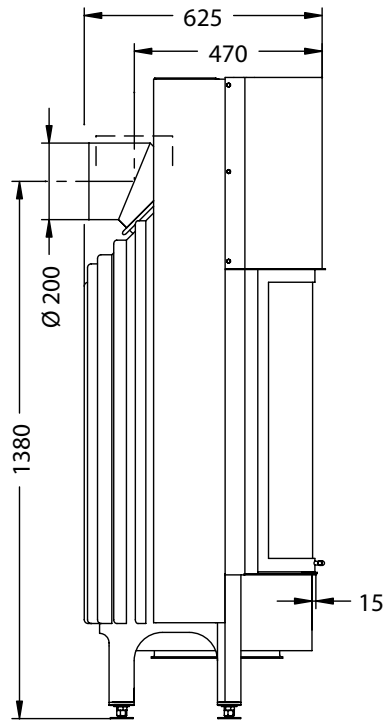

Seitenansicht
M~1:20