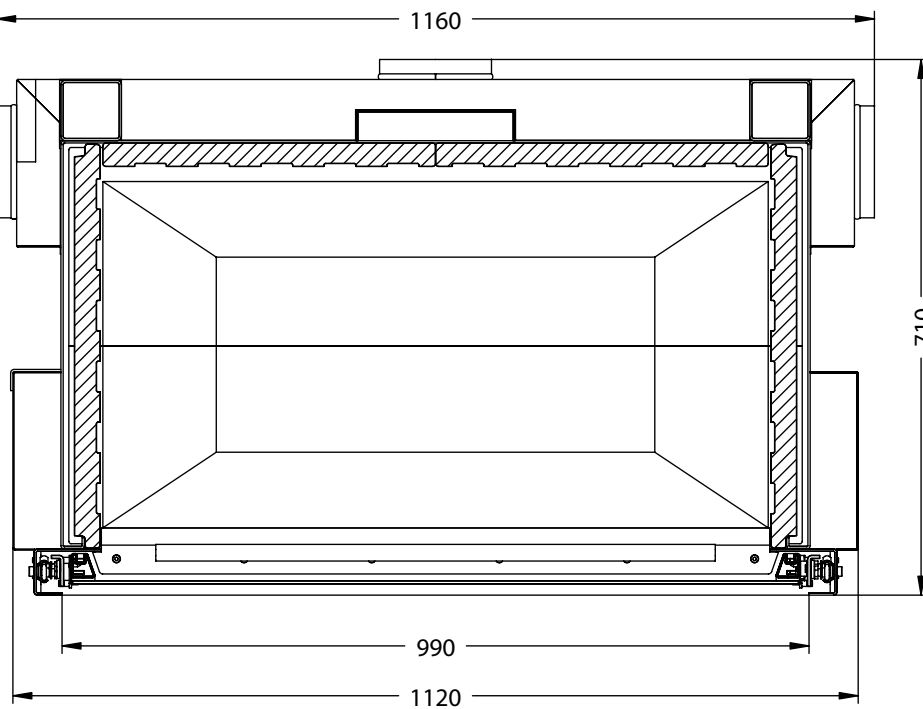

Arte Xh-3S hochschiebbar

LINEAR 

Vorderansicht
M~1:20

Verdeckter Scheibenrahmen, seitlich
eingefasste 3-seitig bedruckte Glaskeramik

Seitenansicht
M~1:20

Horizontalschnitt
M~1:10

Stand: Juli 2007

Die Abbildungen und Zeichnungen sind urheberrechtlich geschützt. Verwertung oder Veröffentlichung, auch einzelner Details, nur mit unserer Genehmigung. Technische Änderungen vorbehalten.