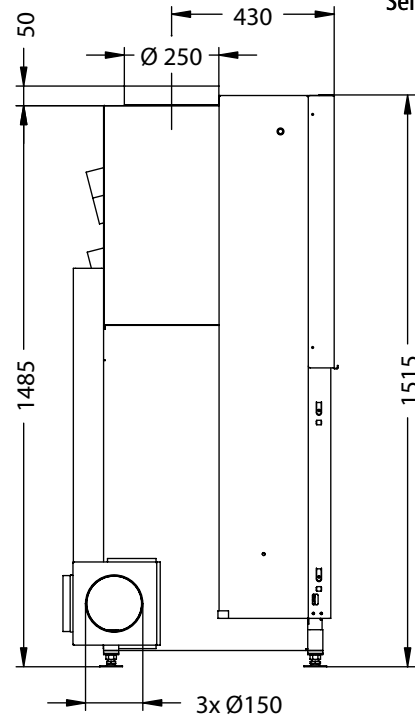

Arte Xh-3S hochschiebbar

LINEAR 

Vorderansicht
M~1:20

Verdeckter Scheibenrahmen, seitlich
eingefasste 3-seitig bedruckte Glaskeramik

Seitenansicht
M~1:20

Horizontalschnitt
M~1:10

Stand: Juli 2007

Die Abbildungen und Zeichnungen sind urheberrechtlich geschützt. Verwertung oder Veröffentlichung, auch einzelner Details, nur mit unserer Genehmigung. Technische Änderungen vorbehalten.