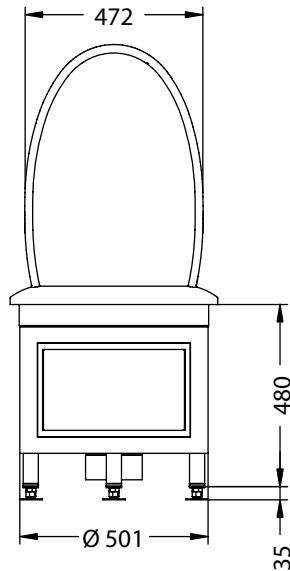

Vorderansicht
M~1:20

Seitenansicht
M~1:20

Rohr in Rohr Ø 80/Ø 140
(raumluftunabhängig)

Horizontalschnitt
M~1:10

Stand: Juli 2007

Die Abbildungen und Zeichnungen sind urheberrechtlich geschützt. Verwertung oder Veröffentlichung, auch einzelner Details, nur mit unserer Genehmigung. Technische Änderungen vorbehalten.