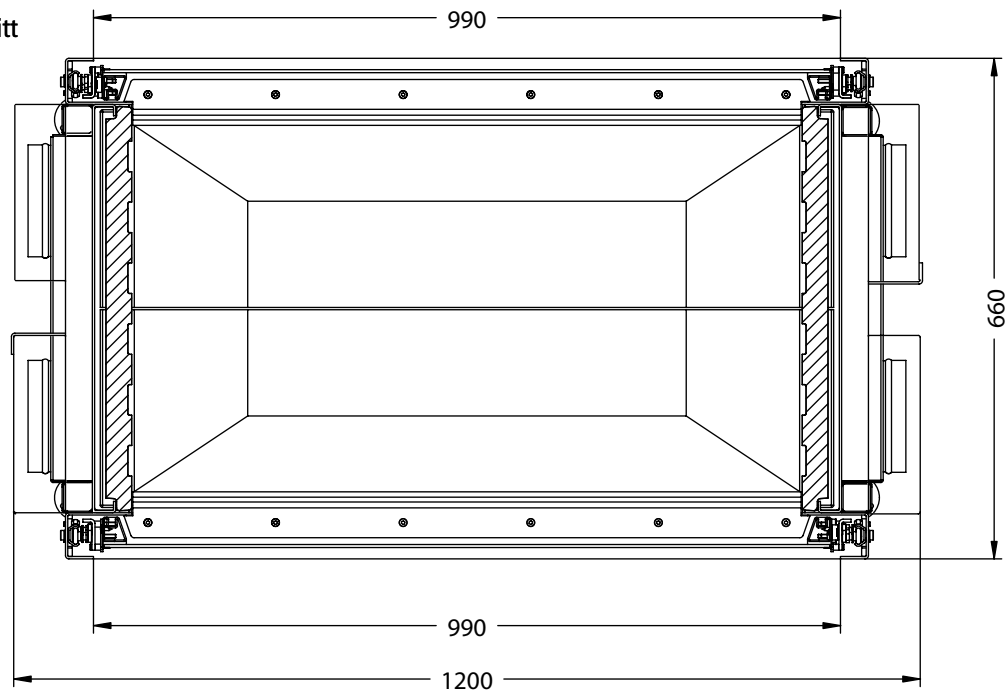

Arte X-FDh-3S hochschiebbar

LINEAR ^{3S}

Vorderansicht
M~1:20

Verdeckter Scheibenrahmen, seitlich
eingefasste 3-seitig bedruckte Glaskeramik

Seitenansicht
M~1:20

Horizontalschnitt
M~1:10

Stand: Juli 2007

Die Abbildungen und Zeichnungen sind urheberrechtlich geschützt. Verwertung oder Veröffentlichung, auch einzelner Details, nur mit unserer Genehmigung. Technische Änderungen vorbehalten.