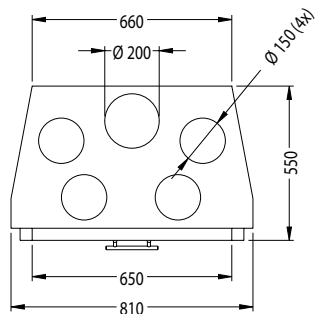

Arte Bh hochschiebbar

Die Abbildungen und Zeichnungen sind urheberrechtlich geschützt. Verwertung oder Veröffentlichung, auch einzelner Details, nur mit unserer Genehmigung. Technische Änderungen vorbehalten.

All representations and drawings are copyrighted. Utilisation or publication, also single details, only with our written approval. Technical data are subject to change without notice.

Droit de reproduction interdit (loi du 11 mars 1957) L'utilisation, par quelque procédé que ce soit, même partielle, ne peut se faire qu'avec notre consentement. La société SPARTHERM se réserve le droit de modifier ses appareils sans Préavis.

Illustrazioni e disegni sono protetti da diritti d'autore. Utilizzo o pubblicazione, anche parziale, esclusivamente con la nostra autorizzazione. Ci riserviamo la facoltà di apportare modifiche o migliorie tecniche.