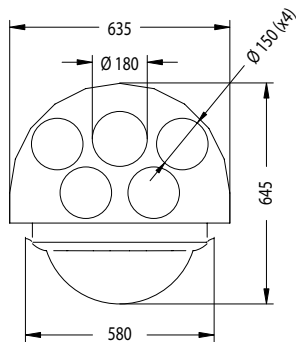

Arte 0 klappbar

Die Abbildungen und Zeichnungen sind urheberrechtlich geschützt. Verwertung oder Veröffentlichung, auch einzelner Details, nur mit unserer Genehmigung. Technische Änderungen vorbehalten.

All representations and drawings are copyrighted. Utilisation or publication, also single details, only with our written approval. Technical data are subject to change without notice.

Droit de reproduction interdit (loi du 11 mars 1957)
L'utilisation, par quelque procédé que ce soit, même partielle, ne peut se faire qu'avec notre consentement. La société SPARTHERM se réserve le droit de modifier ses appareils sans Préavis.

Illustrazioni e disegni sono protetti da diritti d'autore. Utilizzo o pubblicazione, anche parziale, esclusivamente con la nostra autorizzazione. Ci riserviamo la facoltà di apportare modifiche o migliorie tecniche.