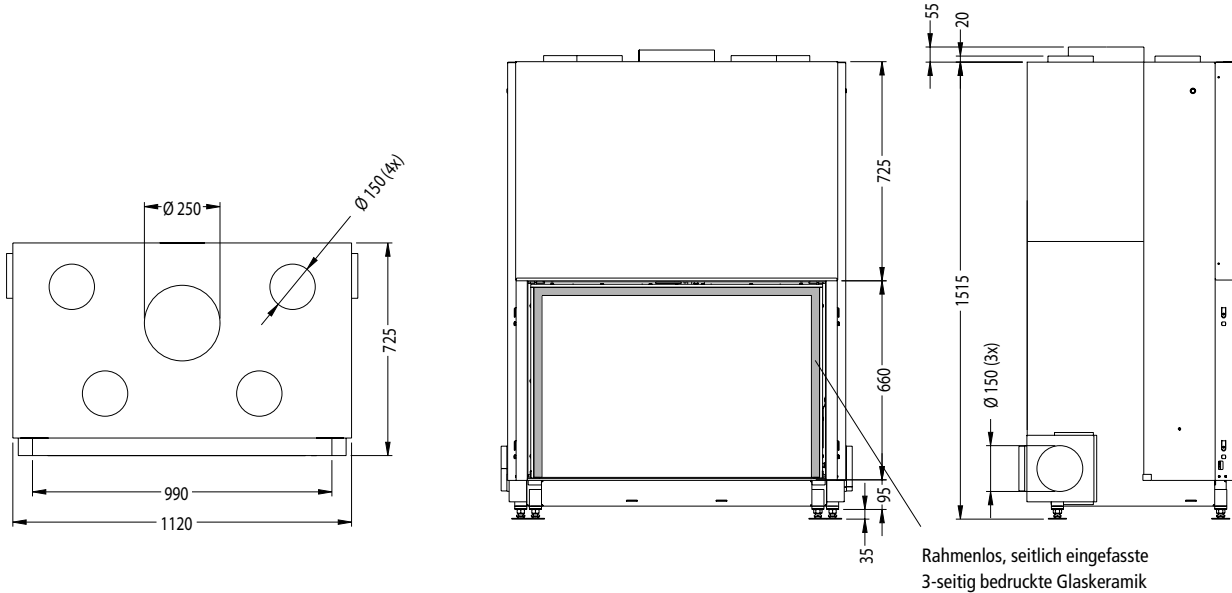

Arte Xh-3S

hochschiebbar