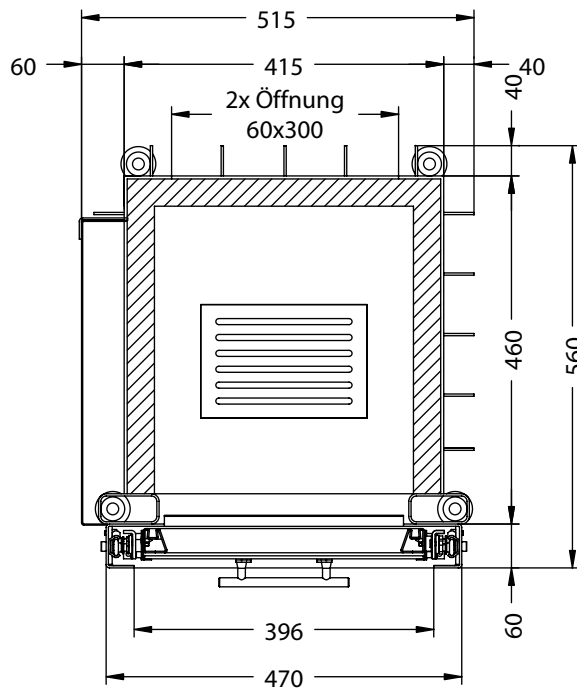

Arte Sh-4S hochschiebbar

LINEAR 4S

Vorderansicht
M~1:20

Verdeckter Scheibenrahmen, seitlich
eingefasste 4-seitig bedruckte Glaskeramik

Seitenansicht
M~1:20

Horizontalschnitt
M~1:10

Anschlussstutzen von eckig auf rund optional erhältlich