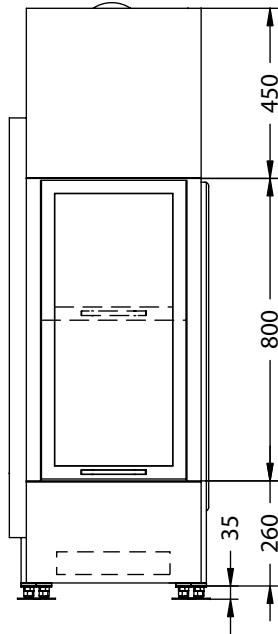

Arte 1Vh hochschiebbar

—PRESTIGE—

Vorderansicht
M~1:20

Seitenansicht
M~1:20

Horizontalschnitt
M~1:10

Anschlussstutzen von eckig auf rund optional erhältlich

Stand: Juli 2007

Die Abbildungen und Zeichnungen sind urheberrechtlich geschützt. Verwertung oder Veröffentlichung, auch einzelner Details, nur mit unserer Genehmigung. Technische Änderungen vorbehalten.