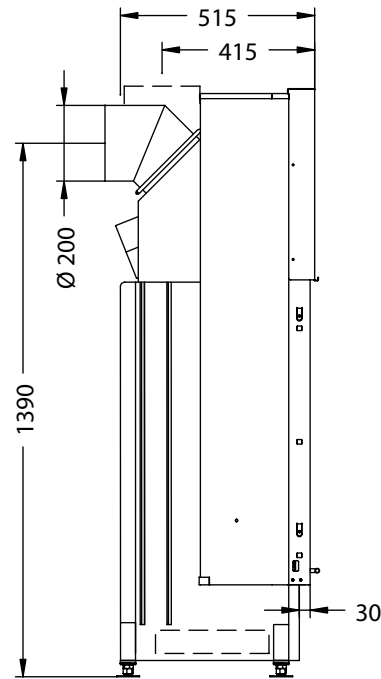

Arte Bh-4S hochschiebbar

LINEAR 4S

Vorderansicht
M~1:20

Verdeckter Scheibenrahmen, seitlich
eingefasste 4-seitig bedruckte Glaskeramik

Seitenansicht
M~1:20

Horizontalschnitt
M~1:10

Anschlussstutzen von eckig auf rund optional erhältlich