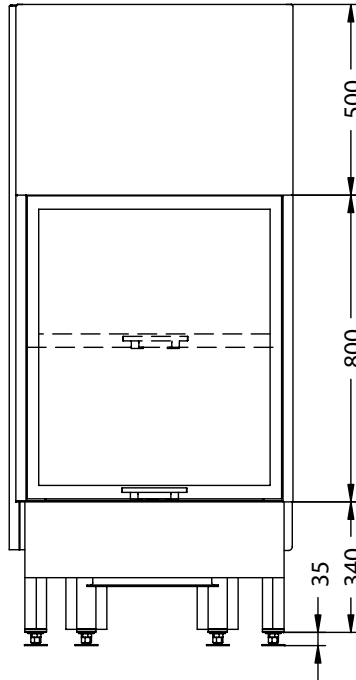

Stand: Juli 2007

Die Abbildungen und Zeichnungen sind urheberrechtlich geschützt. Verwertung oder Veröffentlichung, auch einzelner Details, nur mit unserer Genehmigung. Technische Änderungen vorbehalten.

All representations and drawings are copyrighted. Utilisation or publication, also single details, only with our written approval. Technical data are subject to change without notice.

Droit de reproduction interdit (loi du 11 mars 1957) L'utilisation, par quelque procédé que ce soit, même partielle, ne peut se faire qu'avec notre consentement. La société SPARTHERM se réserve le droit de modifier ses appareils sans Préavis.

Illustrazioni e disegni sono protetti da diritti d'autore. Utilizzo o pubblicazione, anche parziale, esclusivamente con la nostra autorizzazione. Ci riserviamo la facoltà di apportare modifiche o migliorie tecniche.